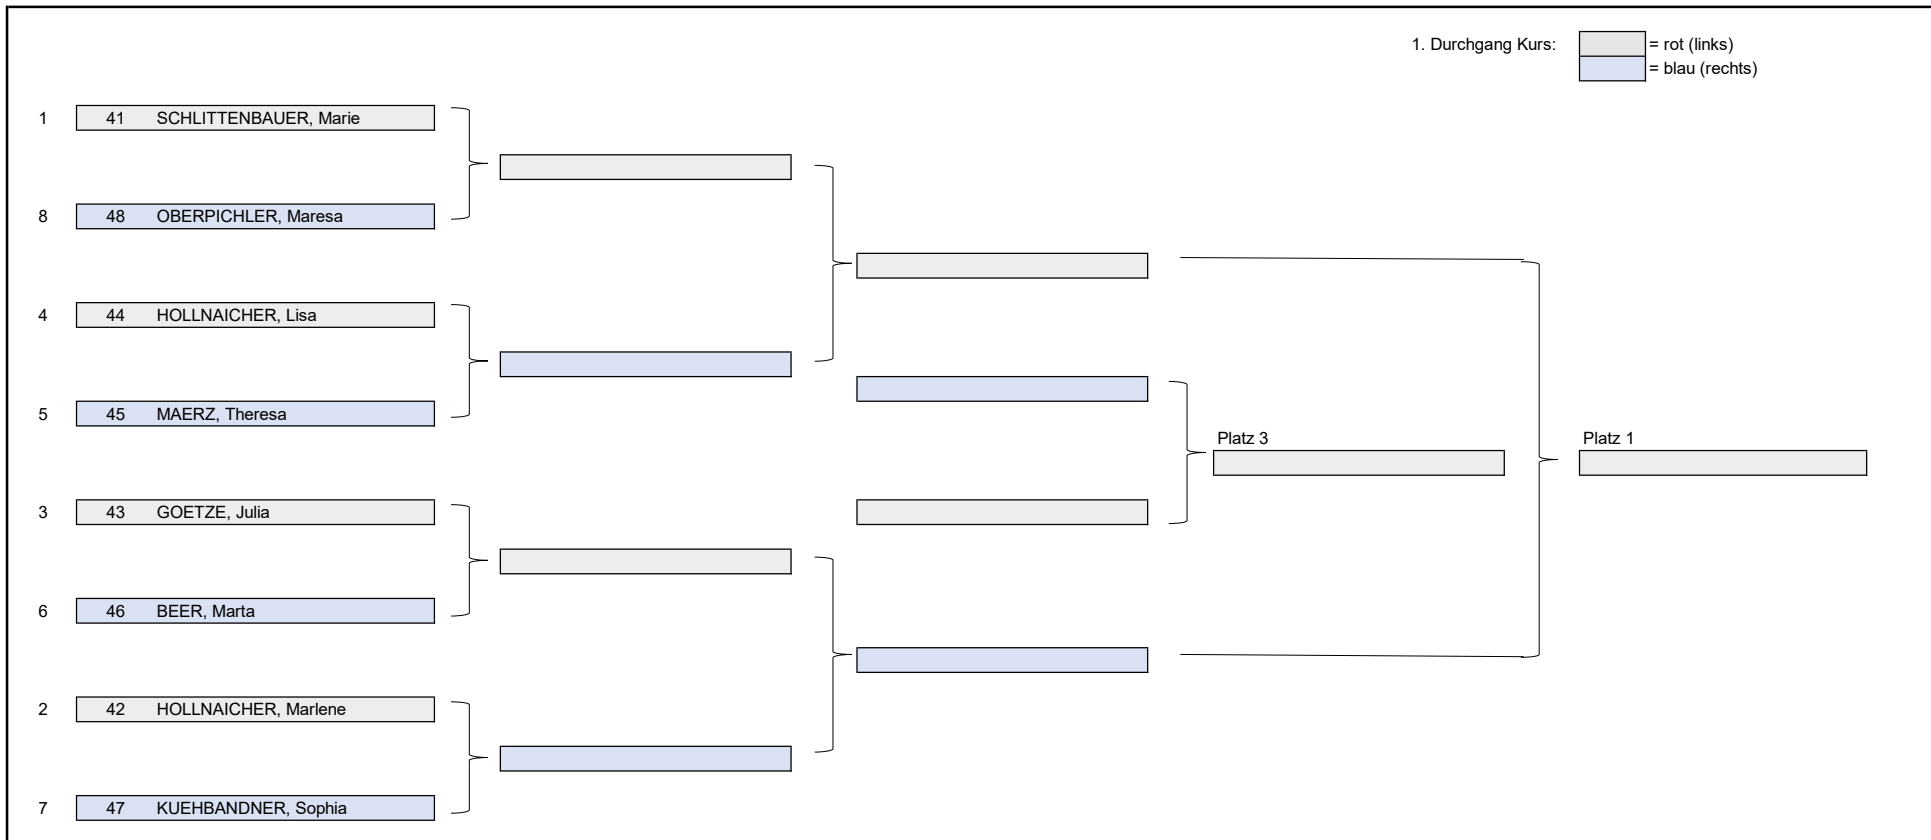

SV Inngau Finale 2023/2024 - Parallelslalom - U14 Weiblich

Stand: 08.03.2024

Nominierte Athleten:

lfd. Nr.	Startnr.	Name	JG	Verein	Punkte
1	41	SCHLITTENBAUER, Marie	2010	SC Aising-Pang	636
2	42	HOLLNAICHER, Marlene	2010	SC Rosenheim	600
3	43	GOETZE, Julia	2010	SC Rosenheim	494
4	44	HOLLNAICHER, Lisa	2011	SC Rosenheim	412
5	45	MAERZ, Theresa	2010	SC Aising-Pang	345
6	46	BEER, Marta	2011	SC Bad Aibling	340
7	47	KUEHBANDNER, Sophia	2011	SC Rosenheim	332
8	48	OBERPICHLER, Maresa	2011	ASV Großholzhausen	246

Nachrücker:

lfd. Nr.	Name	JG	Verein	Punkte
1	OBERPICHLER, Agnes	2011	ASV Großholzhausen	221
2	CHRISTOFORETTI, Emma	2010	TSV Brannenburg	218
3	LUX, Leni	2011	SV Nussdorf	172
4	MUSCULUS, Lilly Mia	2012	SC Rosenheim	170