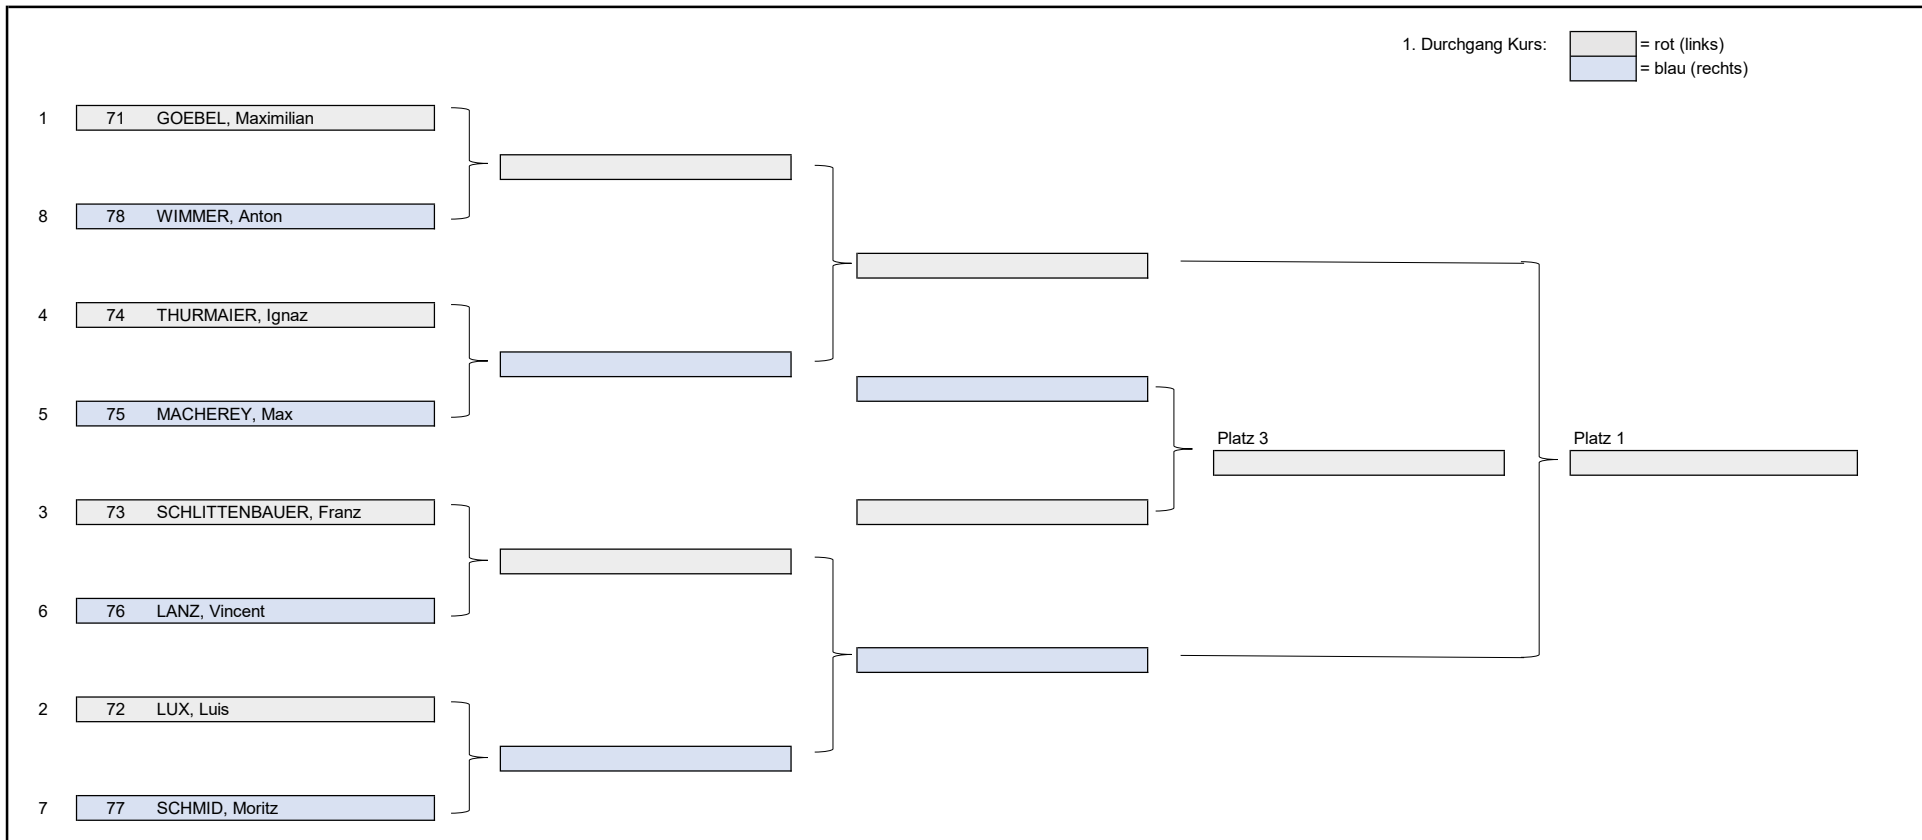

Nachrücker:

lfd. Nr.	Name	JG	Verein	Punkte
1	DETTERBECK, Alexander	2008	SC Aising-Pang	215
2	SOCHER, Jakob	2009	TSV Brannenburg	171
3	KEMPF, Valentin	2009	SV Nussdorf	36
4	SCHIRMANN, Lorenz	2008	WSV Samerberg	36