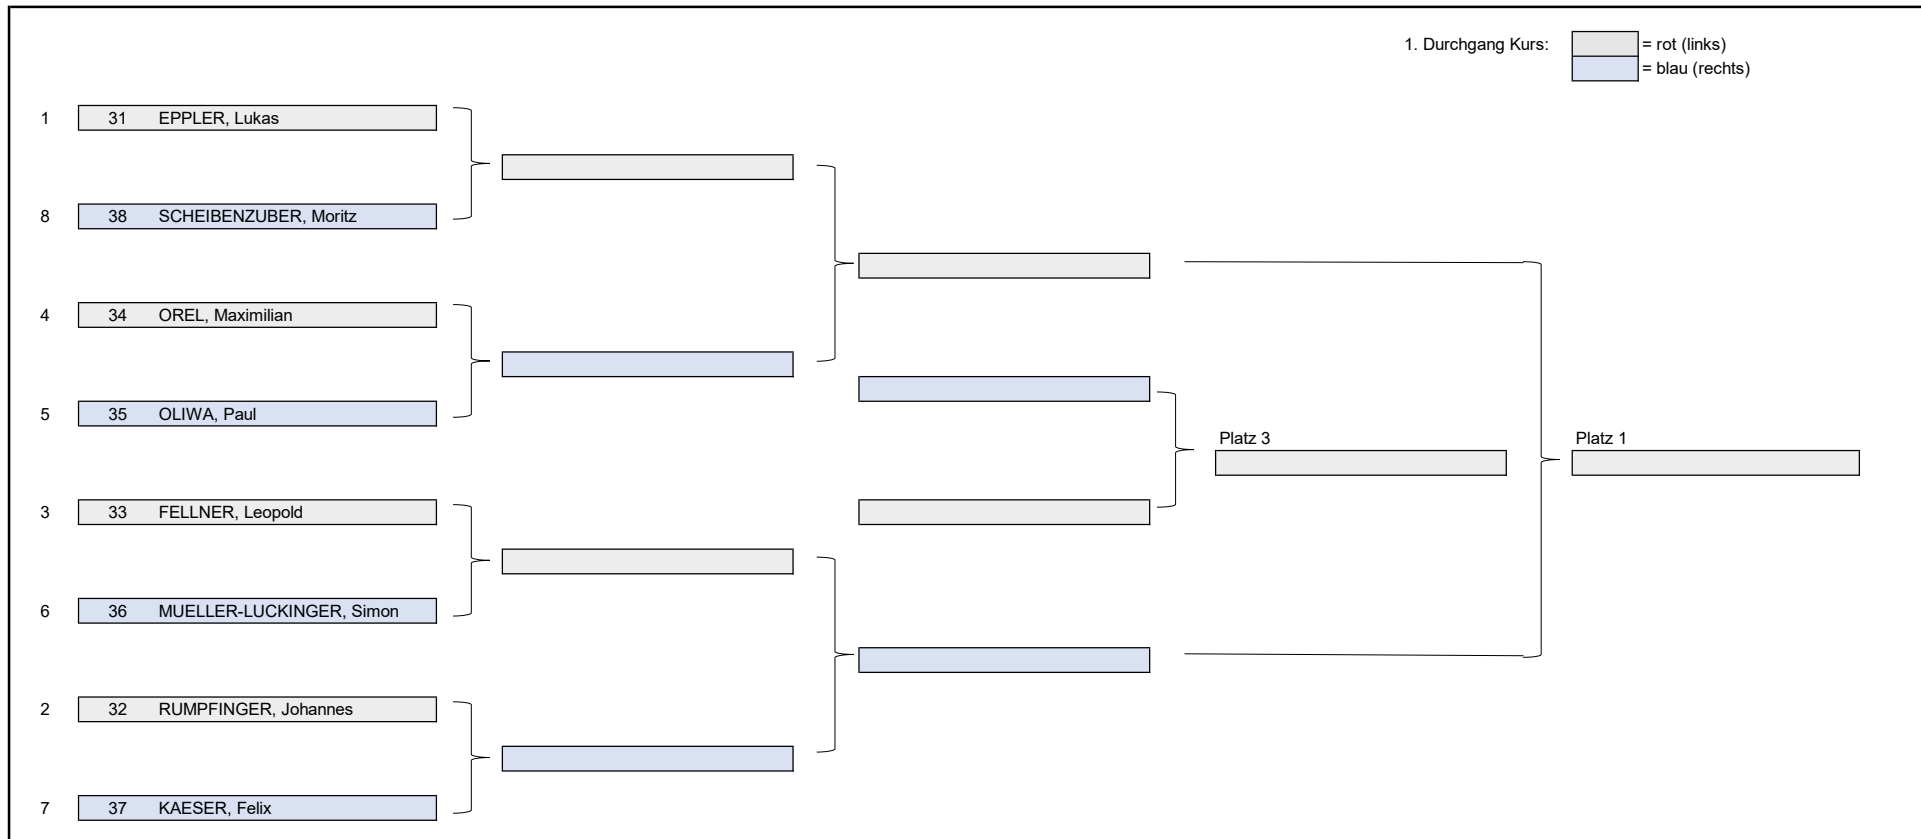

Nominierte Athleten:*

lfd. Nr.	Startnr.	Name	JG	Verein	Punkte
1	31	EPPLER, Lukas	2012	TSV Brannenburg	535
2	32	RUMPFINGER, Johannes	2013	WSV Oberaudorf	535
3	33	FELLNER, Leopold	2012	SC Aising-Pang	475
4	34	OREL, Maximilian	2013	SC Aising-Pang	435
5	35	OLIWA, Paul	2013	SC Aising-Pang	434
6	36	MUELLER-LUCKINGER, Simon	2013	ASV Großholzhausen	430
7	37	KAESER, Felix	2013	SC Aising-Pang	348
8	38	SCHEIBENZUBER, Moritz	2012	SV Nussdorf	332

Nachrücker:

lfd. Nr.	Name	JG	Verein	Punkte
1	SCHOEN, Maximilian	2012	WSV Oberaudorf	309
2	RADAU, Valentin	2012	TuS Raubling	262
3	JAEHNIG, Niko	2013	WSV Samerberg	226
4	MISCHO, Noah	2013	TSV Brannenburg	198

* TOP 1-3 Athleten Stöckl Lorenz, Kogler Josef und Werner Filip starten beim DSC U12