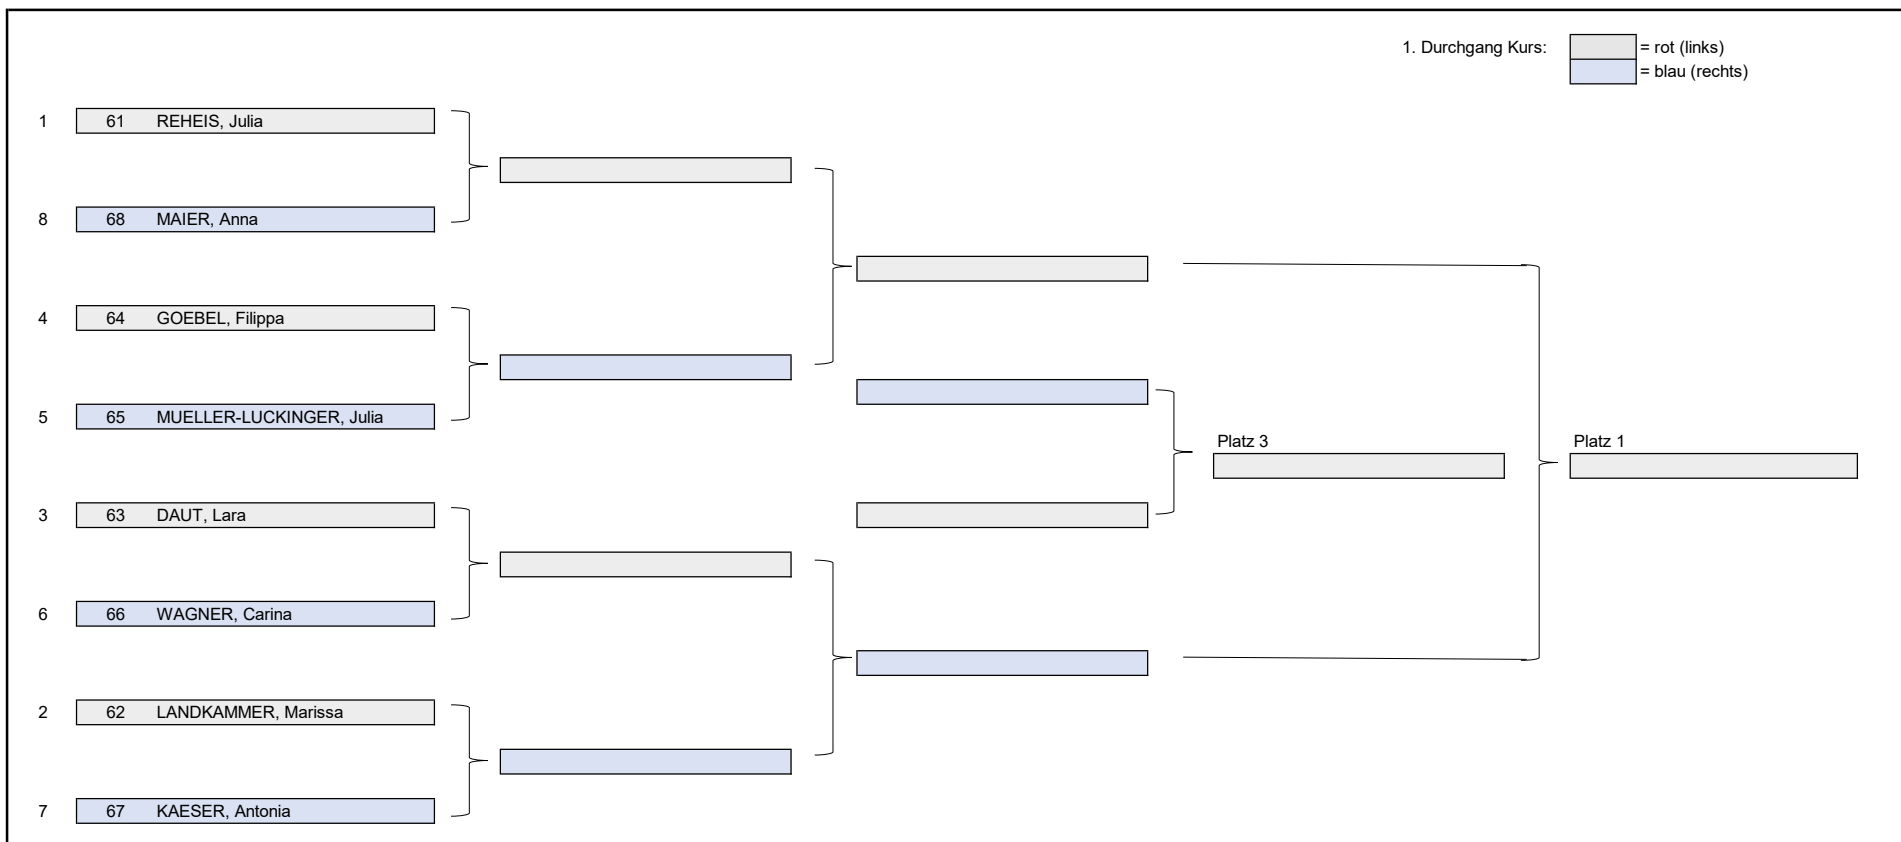

Nominierte Athleten:

lfd. Nr.	Startnr.	Name	JG	Verein	Punkte
1	61	REHEIS, Julia	2009	SC Aising-Pang	655
2	62	LANDKAMMER, Marissa	2008	SC Bad Aibling	540
3	63	DAUT, Lara	2008	SC Aising-Pang	500
4	64	GOEBEL, Filippa	2009	SC Aising-Pang	412
5	65	MUELLER-LUCKINGER, Julia	2009	ASV Großholzhausen	370
6	66	WAGNER, Carina	2008	SC Aising-Pang	367
7	67	KAESER, Antonia	2008	SC Aising-Pang	340
8	68	MAIER, Anna	2009	WSV Samerberg	82

Nachrücker:

lfd. Nr.	Name	JG	Verein	Punkte