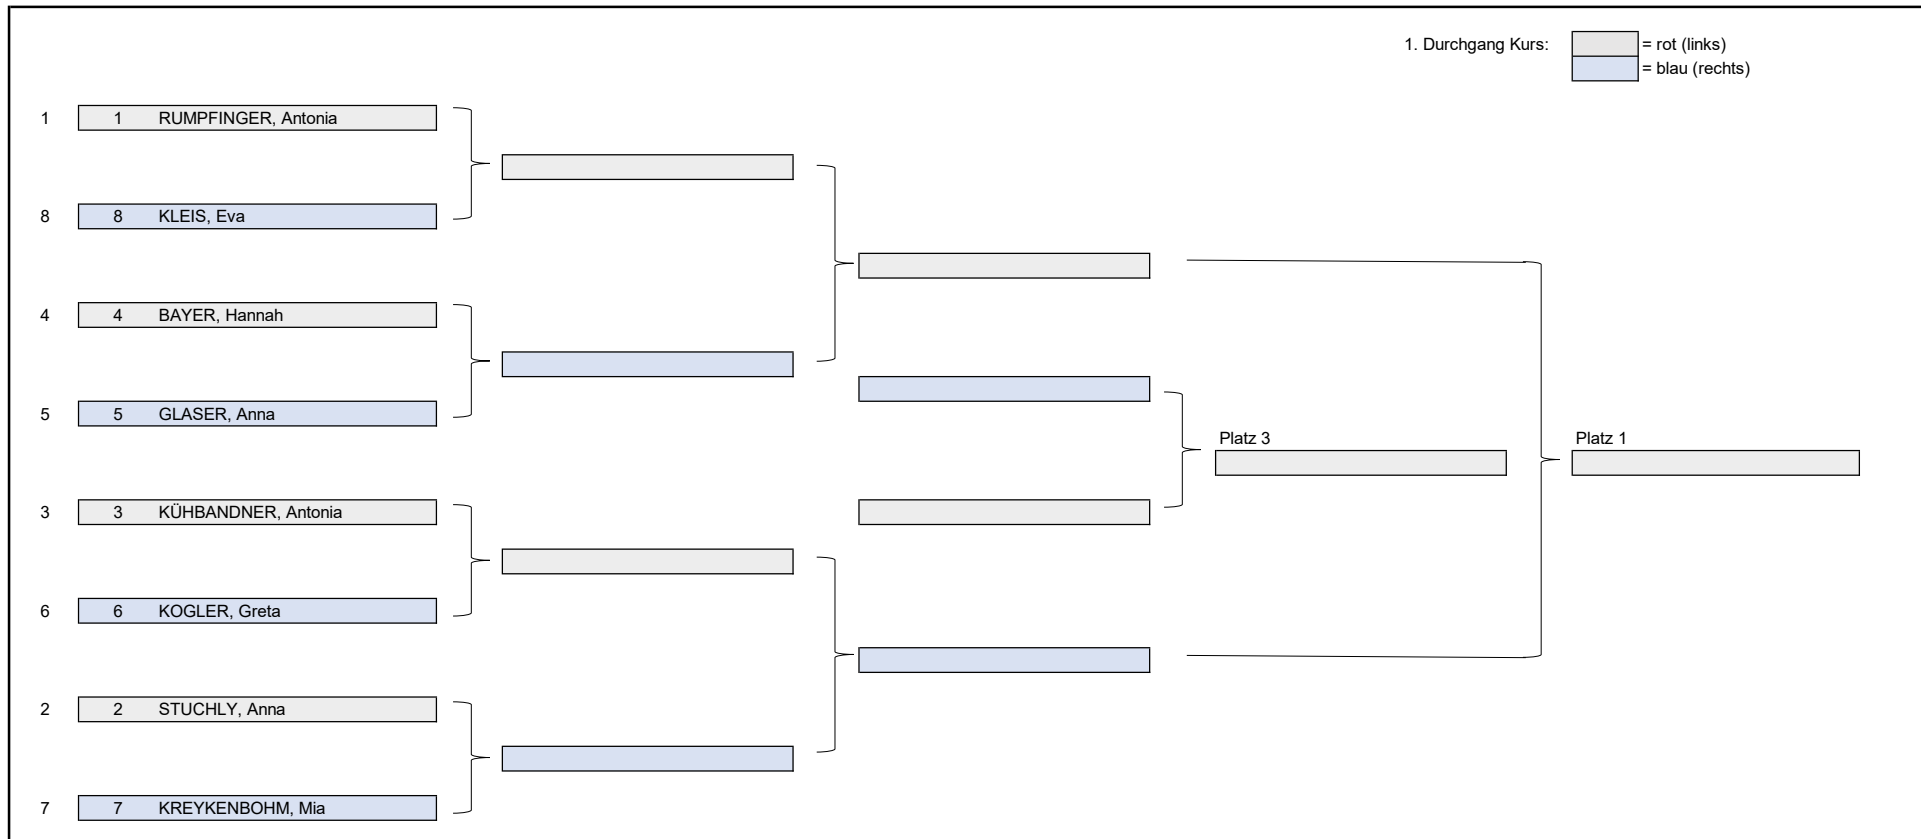

SV Inngau Finale 2023/2024 - Parallelslalom - U10 Weiblich

Stand: 08.03.2024

Nominierte Athleten:

lfd. Nr.	Startnr.	Name	JG	Verein	Punkte
1	1	RUMPFINGER, Antonia	2015	WSV Oberaudorf	132
2	2	STUCHLY, Anna	2014	SC Bad Aibling	127
3	3	KÜHBANDNER, Antonia	2014	SC Rosenheim	95
4	4	BAYER, Hannah	2014	SC Aising-Pang	92
5	5	GLASER, Anna	2015	TSV Brannenburg	89
6	6	KOGLER, Greta	2015	SC Rosenheim	79
7	7	KREYKENBOHM, Mia	2014	SC Bad Aibling	74
8	8	KLEIS, Eva	2015	TuS Raubling	72

Nachrücker:

lfd. Nr.	Name	JG	Verein	Punkte
1	NOE, Greta	2014	SC Aising-Pang	67
2	SANCHEZ O., Ariadna	2015	SC Aising-Pang	67
3	PECKMANN, Johanna	2014	WSV Oberaudorf	59
4	PRESTEL, Julia	2014	SC Aising-Pang	58