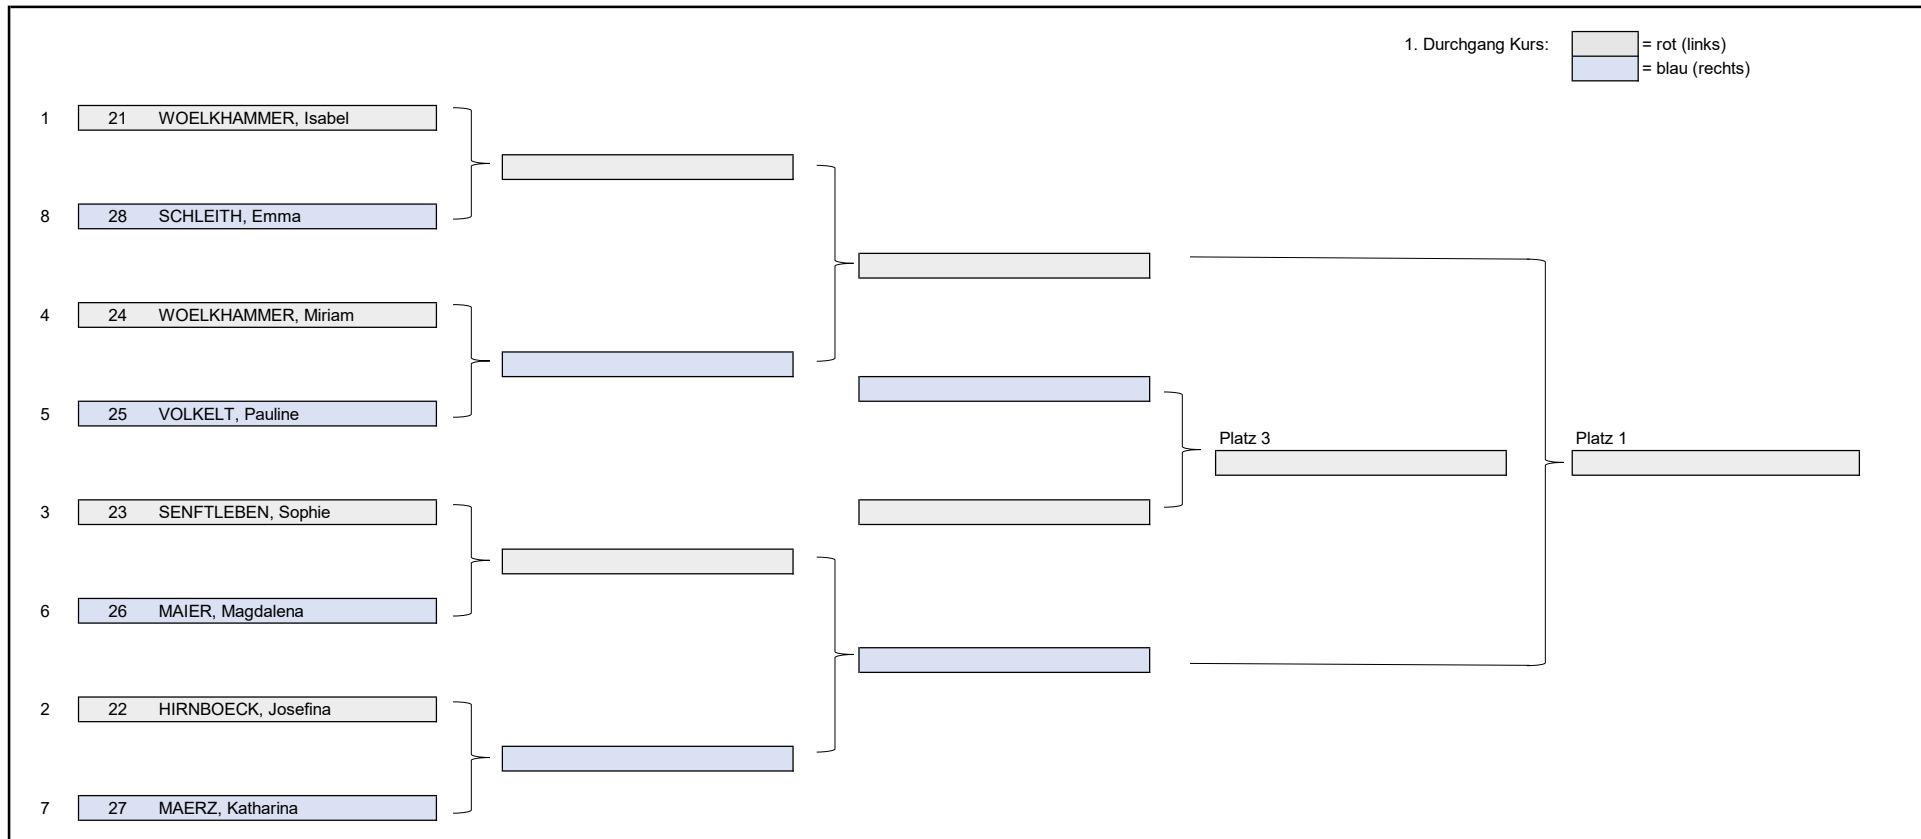

SV Inngau Finale 2023/2024 - Parallelslalom - U12 Weiblich

Stand: 08.03.2024

Nominierte Athleten:*

lfd. Nr.	Startnr.	Name	JG	Verein	Punkte
1	21	WOELKHAMMER, Isabel	2013	SC Bad Aibling	730
2	22	HIRNBOECK, Josefina	2013	WSV Oberaudorf	705
3	23	SENFLEBEN, Sophie	2013	WSV Oberaudorf	550
4	24	WOELKHAMMER, Miriam	2012	SC Bad Aibling	535
5	25	VOLKELT, Pauline	2013	SC Rosenheim	445
6	26	MAIER, Magdalena	2013	WSV Samerberg	425
7	27	MAERZ, Katharina	2012	SC Aising-Pang	382
8	28	SCHLEITH, Emma	2012	ASV Flintsbach	375

Nachrücker:

lfd. Nr.	Name	JG	Verein	Punkte
1	KARL, Anna-Lena	2013	TSV Brannenburg	371
2	HOELZL, Magdalena	2013	TSV Brannenburg	302
3	SCHNITZKE, Sophia	2012	TSV Brannenburg	285
4	VOGLER, Sophie	2012	ASV Großholzhausen	179

* TOP 1, 3 und 4 Athleten Reheis Christina, Noe Marlene und Schneemayer Clea starten beim DSC U12