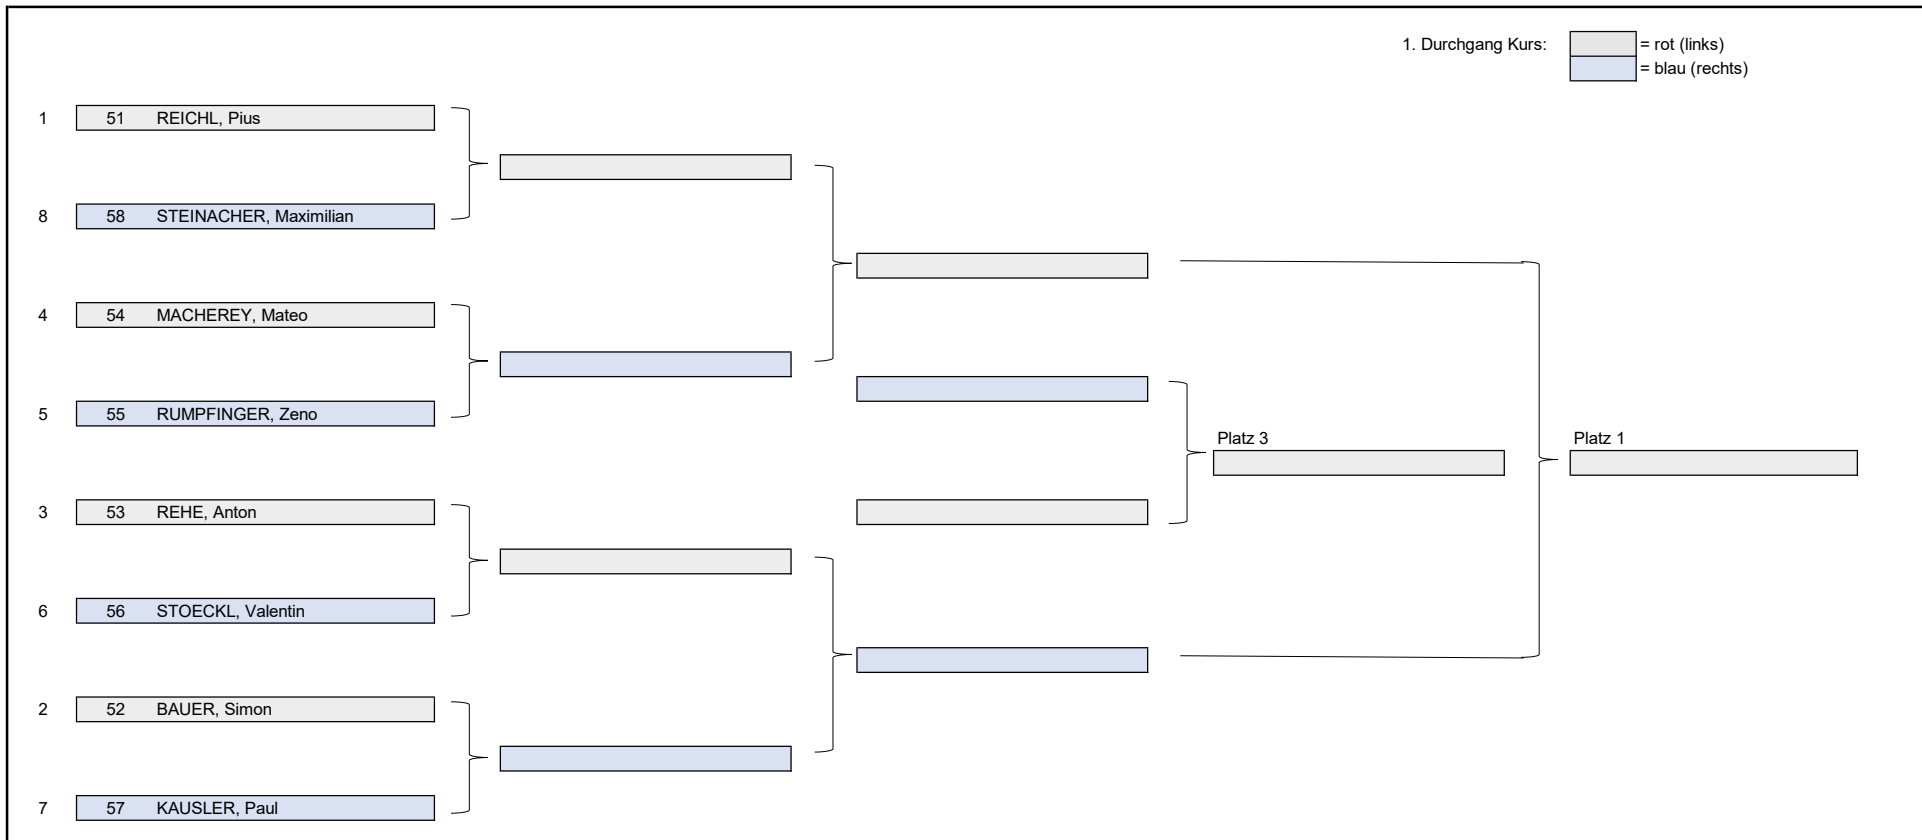

Nominierte Athleten:

lfd. Nr.	Startnr.	Name	JG	Verein	Punkte
1	51	REICHL, Pius	2010	TuS Raubling	525
2	52	BAUER, Simon	2010	ASV Großholzhausen	460
3	53	REHE, Anton	2010	SC Aising-Pang	427
4	54	MACHEREY, Mateo	2010	SC Aising-Pang	426
5	55	RUMPFINGER, Zeno	2011	WSV Oberaudorf	420
6	56	STOECKL, Valentin	2010	SC Dorfen	357
7	57	KAUSLER, Paul	2010	SC Rosenheim	333
8	58	STEINACHER, Maximilian	2011	SC Aising-Pang	286

Nachrücker:

lfd. Nr.	Name	JG	Verein	Punkte
1	BRANDLHUBER, Max	2010	WSV Oberaudorf	253
2	BUSCH, Balthasar	2010	SC Aising-Pang	230
3	BUSCH, Vinzenz	2011	SC Aising-Pang	216
4	PECKMANN, Paul	2011	WSV Oberaudorf	195