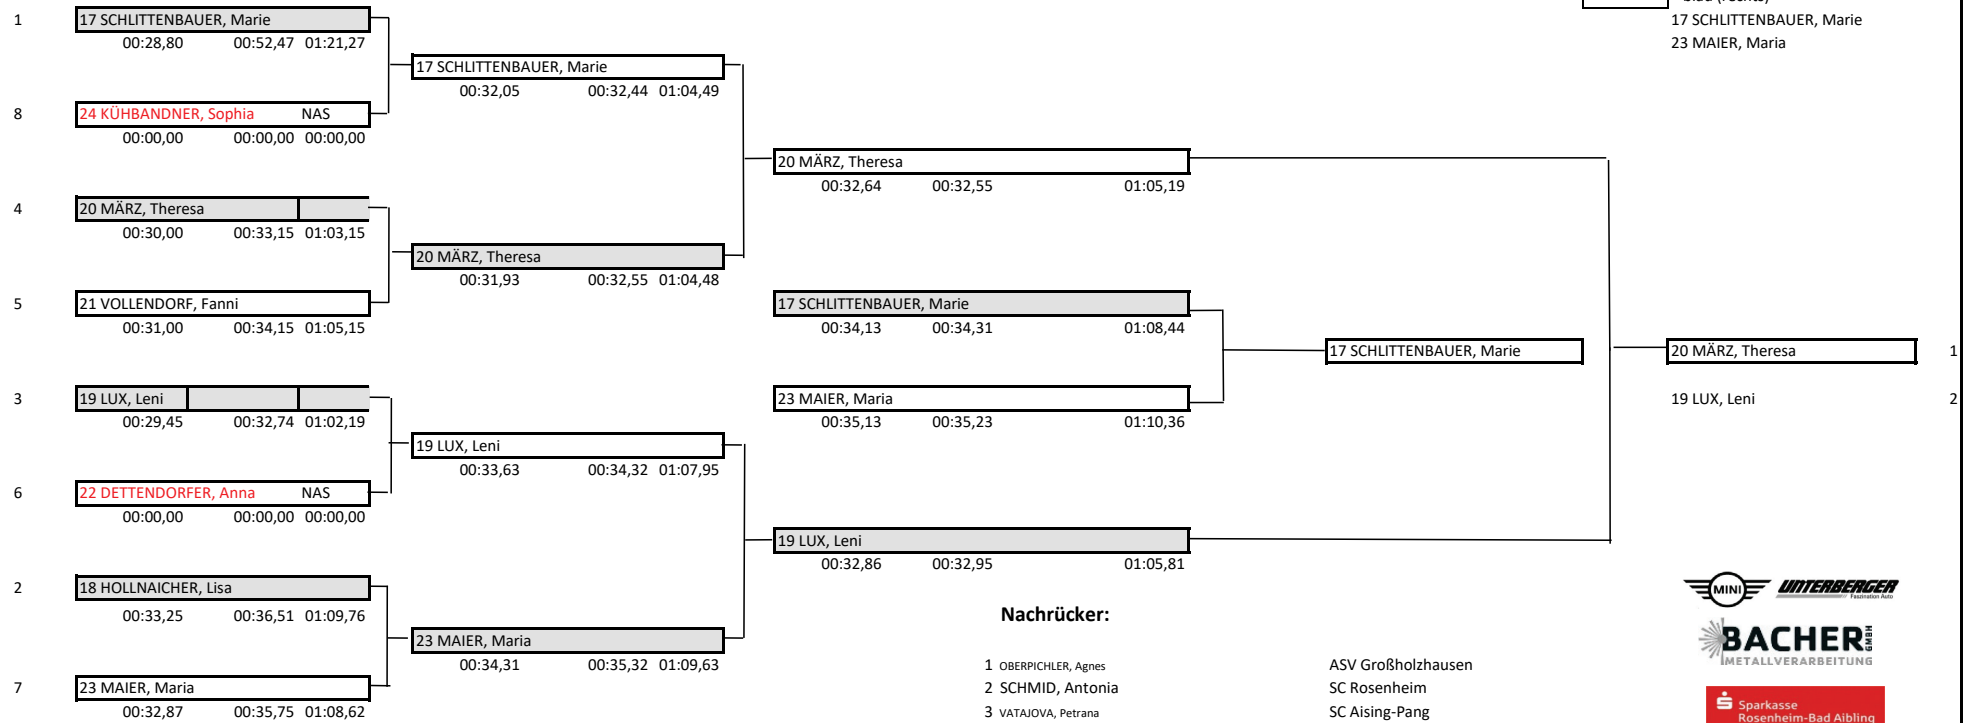

Finale Parallelsalom 2020 - U10 Weiblich

26.02.2020

1. Durchgang Kurs: = rot (links)
  = blau (rechts)
17 SCHLITTENBAUER, Marie
23 MAIER, Maria