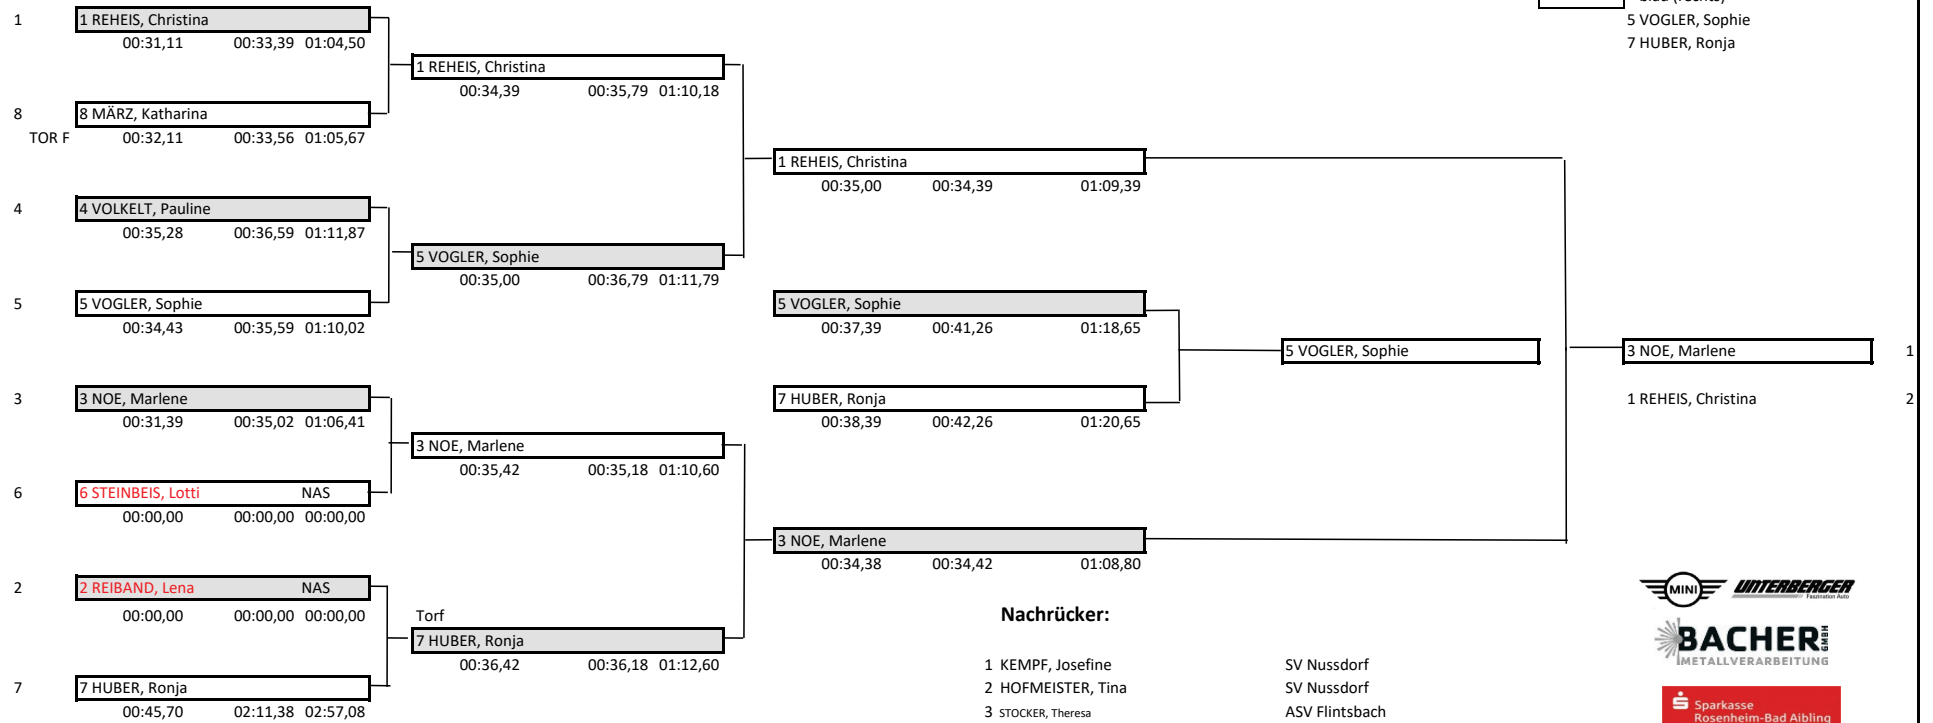

## Finale Parallelslalom 2020 - U8 Weiblich

26.02.2020

1. Durchgang Kurs:   = rot (links)  
  = blau (rechts)  
5 VOGLER, Sophie  
7 HUBER, Ronja

lfd.Nr.	Start-Nr.	Name	JG	Verein	Pkt.
1	9	RUMPFINGER, Johannes	2013	WSV Oberaudorf	65
2	10	RADAU, Valentin	2012	TuS Raubling	65
3	11	JÄHNIG, Niko	2013	WSV-Samerberg	60
4	12	KNABE, Matty	2013	TSV Brannenburg	53
5	13	MÜLLER-LUCKINGER, Simon	2013	ASV Großholzhausen	52
6	14	FELLNER, Leopold	2012	SC Aising-Pang	47
7	15	SCHIMPF, Oliver	2013	SV-DJK Kolbermoor	46
8	16	EPPLER, Lukas	2013	TuS Raubling	40