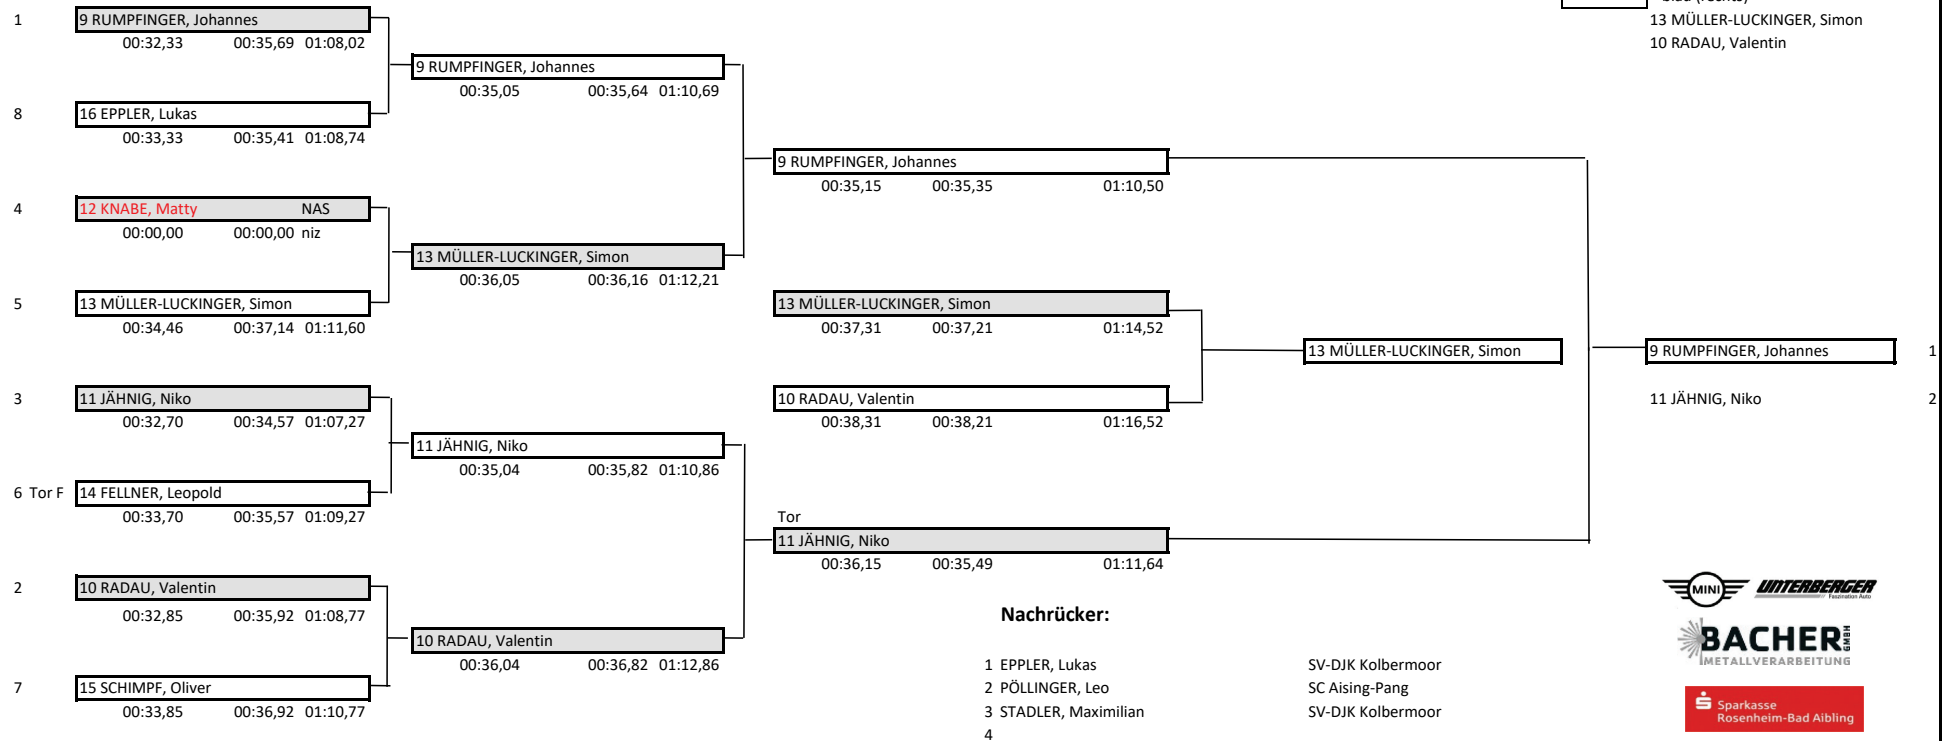

Finale Parallelslalom 2020 - U8 Männlich

26.02.2020

1. Durchgang Kurs: = rot (links)
  = blau (rechts)
13 MÜLLER-LUCKINGER, Simon
10 RADAU, Valentin