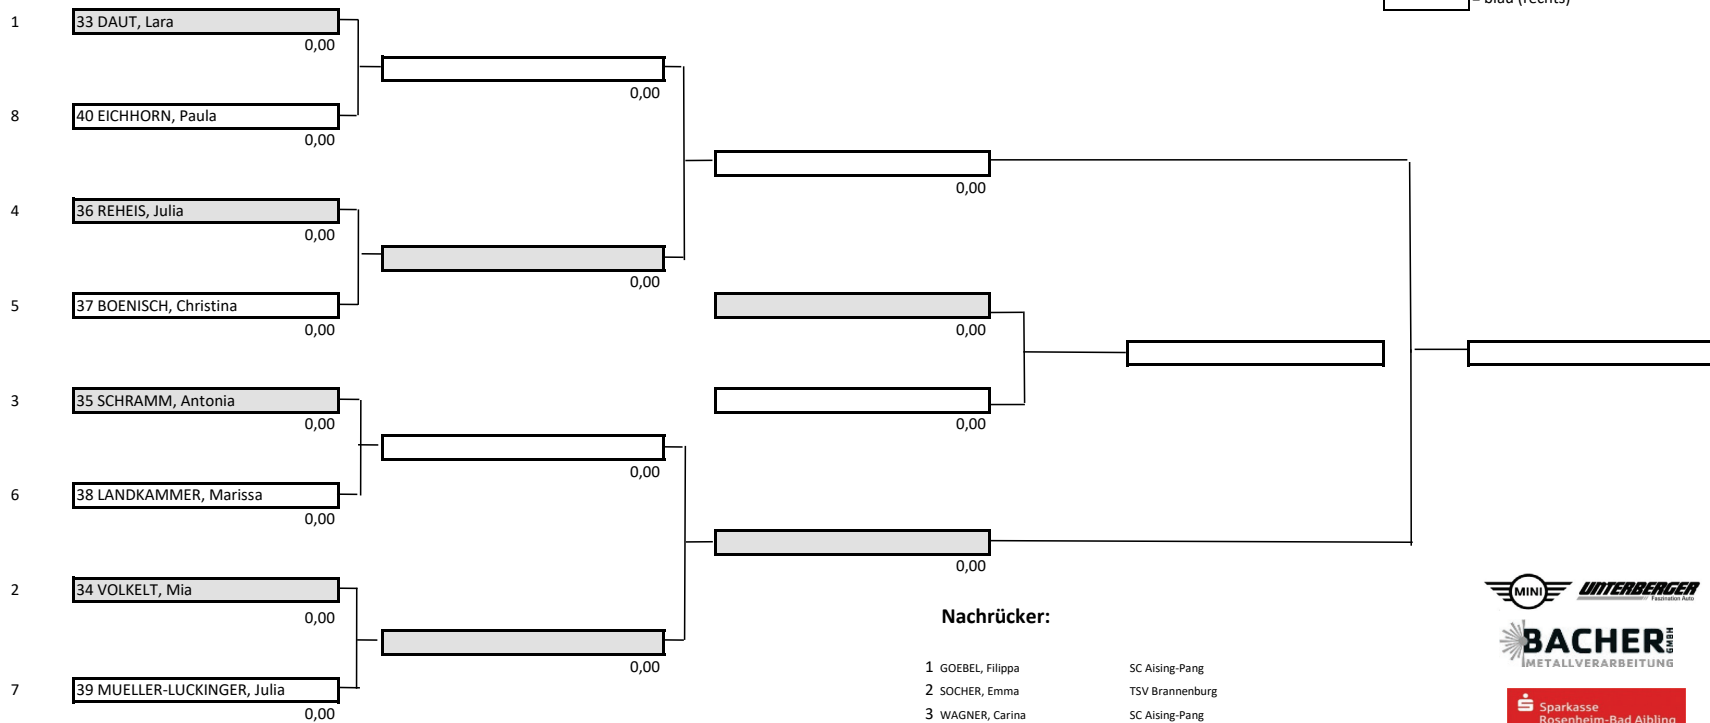

Finale Parallelslalom 2020 - U12 Weiblich

26.02.2020

1. Durchgang Kurs: = rot (links)
= blau (rechts)